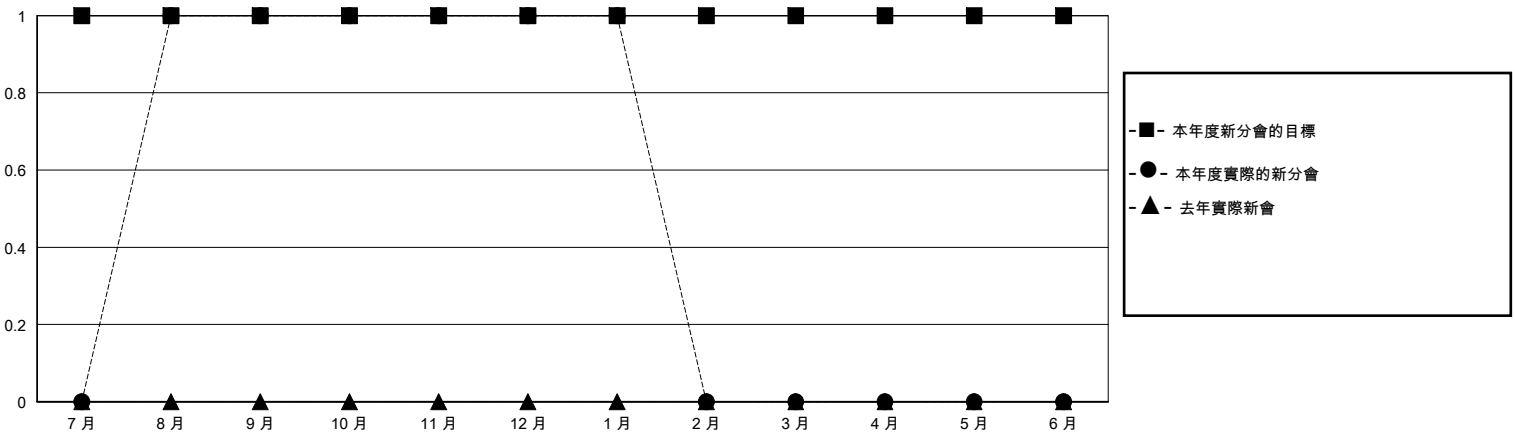

# MONTHLY MEMBERSHIP PROGRESS REPORT

District 300B 6

Results as of: 1/31/2024

GMT:

地點 REP OF CHINA

GMT憲章區

分會			
成果 2023-2024			
季	新分會目標	新會	會員流失的分會
7月/8月/9月	1	1	0
10月/11月/12月	0	0	0
1月/2月/3月	0	0	0
4月/5月/6月	0	0	0

位會員@每位須繳			
成果 2023-2024			
季	會員淨增長目標	實際會員增長數	實際退會會員 (包括轉會)
7月/8月/9月	100	306	12
10月/11月/12月	30	71	328
1月/2月/3月	150	44	3
4月/5月/6月	10	0	0

目標與實際新會累積

目標和實際會員累積

已取消的分會: 0	67 CLUBS OF 75 增添1位或以上的新會員	性別分佈
放棄的會員	<a href="#">點擊這裡取得彙計會員數據</a>	男 1,864 (62.01%)
		女 1,141 (37.96%)
過世 7	總計家庭單位會員數 350	支付減半會費的家庭會員 199
分會已取消 0		
其他 336		
總計 343		