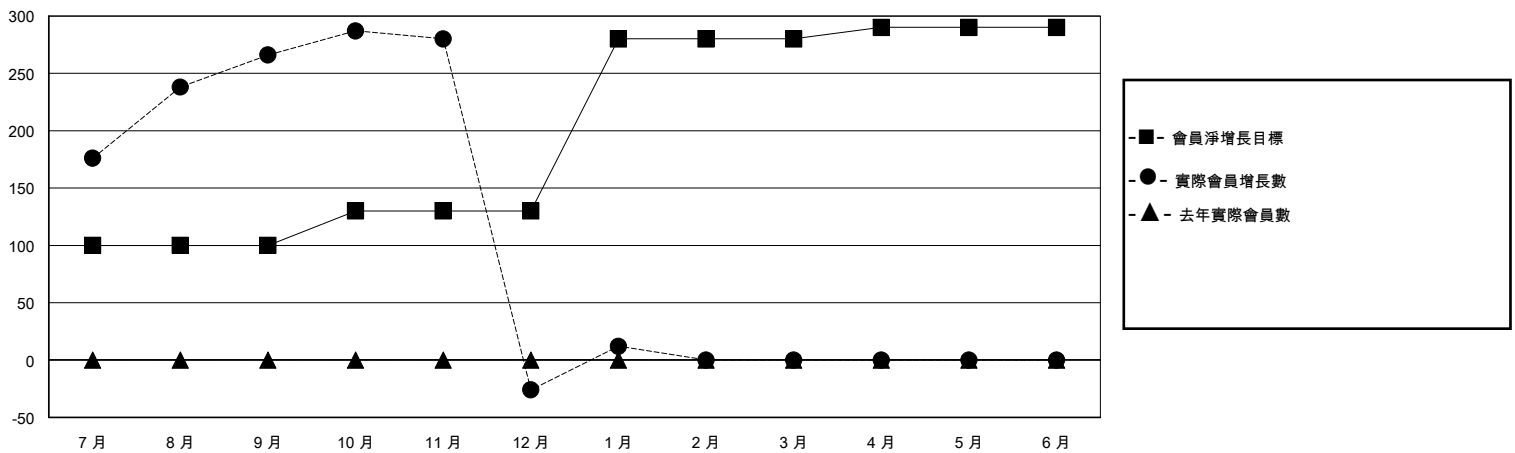

# MONTHLY MEMBERSHIP PROGRESS REPORT

District 300B 6

Results as of: 1/31/2024

GMT:

地點 REP OF CHINA

GMT憲章區

分會			
成果 2023-2024			
季	新分會目標	新會	會員流失的分會
7月/8月/9月	1	1	0
10月/11月/12月	0	0	0
1月/2月/3月	0	0	0
4月/5月/6月	0	0	0

位會員@每位須繳			
成果 2023-2024			
季	會員淨增長目標	實際會員增長數	實際退會會員 (包括轉會)
7月/8月/9月	100	306	12
10月/11月/12月	30	71	328
1月/2月/3月	150	44	3
4月/5月/6月	10	0	0

目標與實際新會累積

目標和實際會員累積

已取消的分會: 0	67 CLUBS OF 75 增添1位或以上的新會員	性別分佈
放棄的會員	<a href="#">點擊這裡取得彙計會員數據</a>	男 1,864 (62.01%)
		女 1,141 (37.96%)
過世 7	總計家庭單位會員數 350	支付減半會費的家庭會員 199
分會已取消 0		
其他 336		
總計 343		